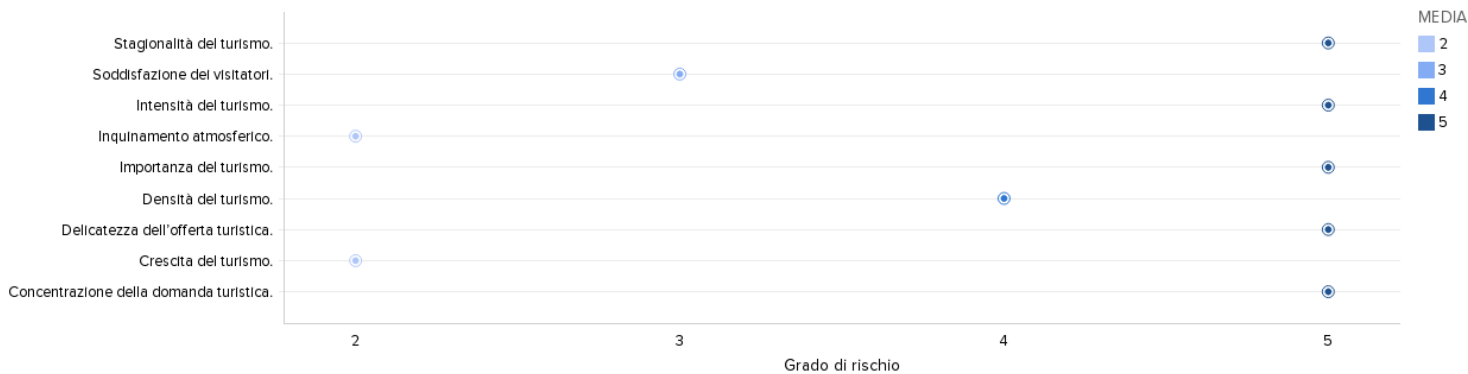

DASHBOARD DEL CENTRO STORICO PATRIMONIO MONDIALE DI FIRENZE

Rischio medio anno 2015

Rischio medio anno 2016

Rischio medio anno 2017

Rischio medio per macro-categoria di rischio

Livelli di rischio

Livello di rischio medio sul triennio 2015-2017

Livelli di rischio medio annuale a confronto