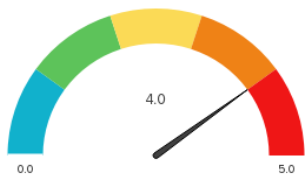

DASHBOARD DEL CENTRO STORICO PATRIMONIO MONDIALE DI FIRENZE

Rischio medio anno 2015

Rischio medio anno 2016

Rischio medio anno 2017

Rischio medio per macro-categoria di rischio

Livelli di rischio

Livello di rischio medio sul triennio 2015-2017

Livelli di rischio medio annuale a confronto