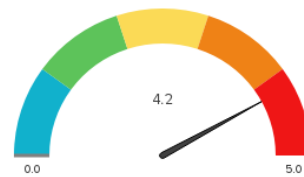

DASHBOARD DEL CENTRO STORICO PATRIMONIO MONDIALE DI FIRENZE

Rischio medio anno 2015

Rischio medio anno 2016

Rischio medio anno 2017

Rischio medio per macro-categoria di rischio

Livelli di rischio

Livello di rischio medio sul triennio 2015-2017

Livelli di rischio medio annuale a confronto