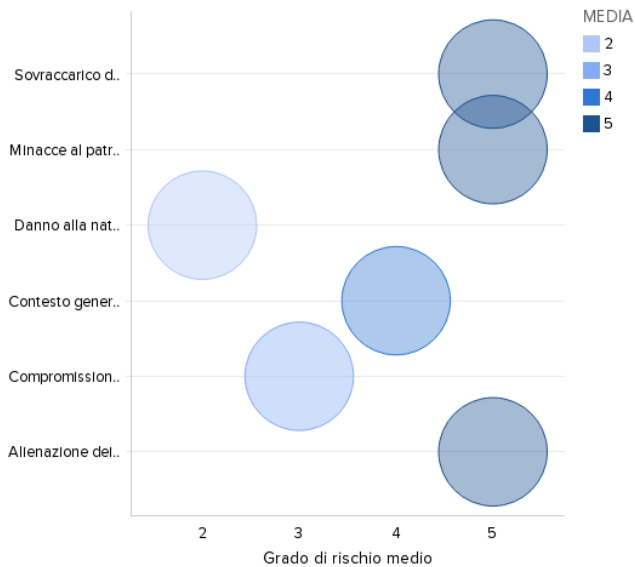

DASHBOARD DEL CENTRO STORICO PATRIMONIO MONDIALE DI FIRENZE

Rischio medio anno 2015

Rischio medio anno 2016

Rischio medio anno 2017

Rischio medio per macro-categoria di rischio

Livelli di rischio

Livello di rischio medio sul triennio 2015-2017

Livelli di rischio medio annuale a confronto