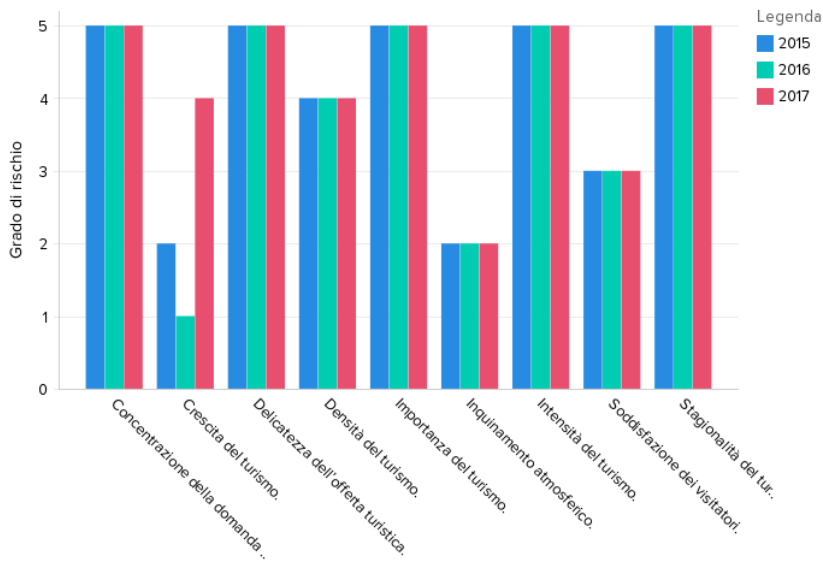

DASHBOARD DEL CENTRO STORICO PATRIMONIO MONDIALE DI FIRENZE

Rischio medio anno 2015

Rischio medio anno 2016

Rischio medio anno 2017

Rischio medio per macro-categoria di rischio

Livelli di rischio

Livello di rischio medio sul triennio 2015-2017

Livelli di rischio medio annuale a confronto